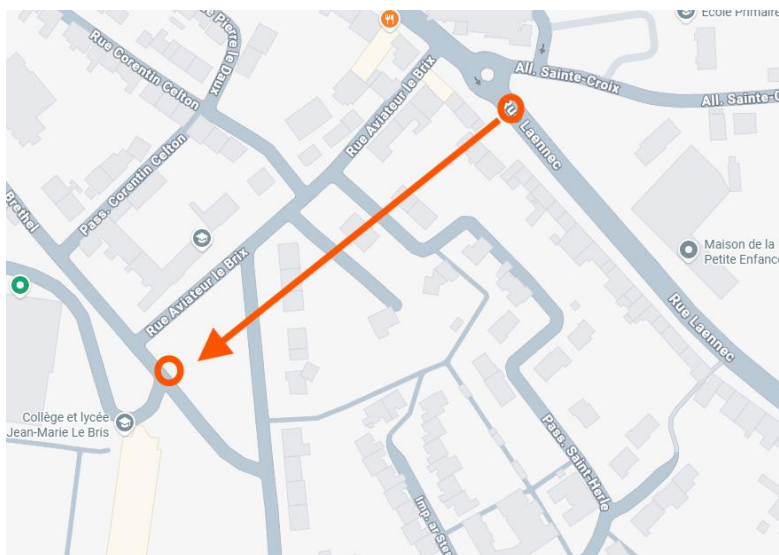

INFO-TRAVAUX LIGNE 2

Du **jeudi 28 mai au mardi 2 juin inclus**,

la rue aviateur Le Bris
sera fermé à la circulation.

L'arrêt PLOARE ne sera pas desservi
et déplacé à l'arrêt **JEAN MARIE LE BRIS**
(devant l'établissement scolaire).